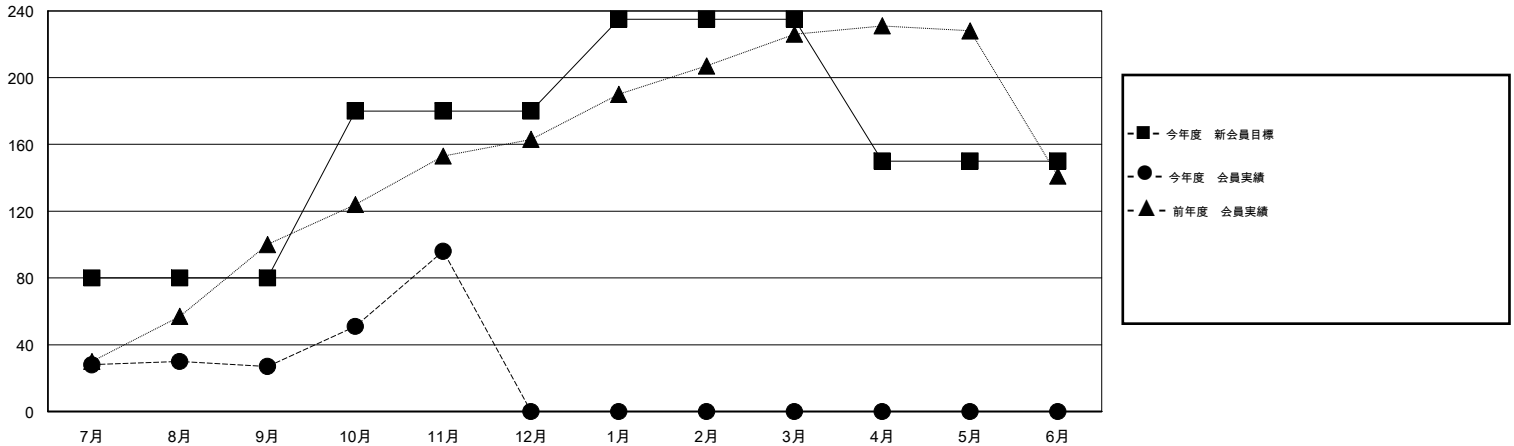

MONTHLY MEMBERSHIP PROGRESS REPORT

District 334 E

Results as of: 11/30/2015

GMT: Masayoshi Maruyama

地域 JAPAN

GMT会則地域 5-Jap

クラブ				
結果 : 2015-2016				
四半期	新クラブ目標	新クラブ	解散クラブ	純増 / 減
7月/8月/9月	0	0	0	0
10月/11月/12月	0	0	0	0
1月/2月/3月	1	0	0	0
4月/5月/6月	1	0	0	0

名				
結果 : 2015-2016				
四半期	新会員目標	チャーターメン バー / 新会員	退会者	純増 / 減
7月/8月/9月	80	53	26	27
10月/11月/12月	100	80	11	69
1月/2月/3月	55	0	0	0
4月/5月/6月	-85	0	0	0

新クラブ目標及び実績累計

会員目標及び実績累計

解散クラブ: 0	31 CLUBS OF 52 一名以上の新会員を登録	男女別
		男性 1,892 (70.83%)
		女性 779 (29.17%)
退会者	健康診断データはこちら	家族会員 1,378
物故会員 9		世帯主 579
クラブ解散 0		世帯主以外 799
その他 28		
合計 37		